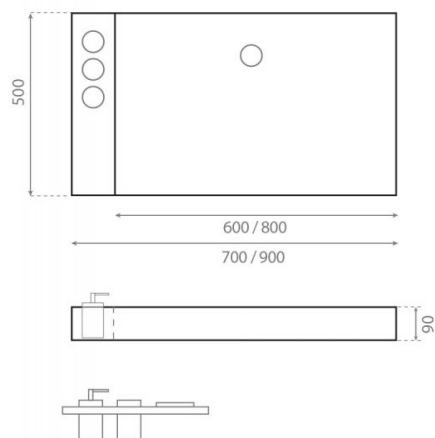

Encimera de acero inox. con encimera de madera 70

Ref. 0301-M WN

700x500x90 mm

Características

Posibilidad de elegir lavabo.
Toallero incluido en el soporte.
Accesorios incluidos.
Acabados de madera WN (Wengue), CE (Cerezo).